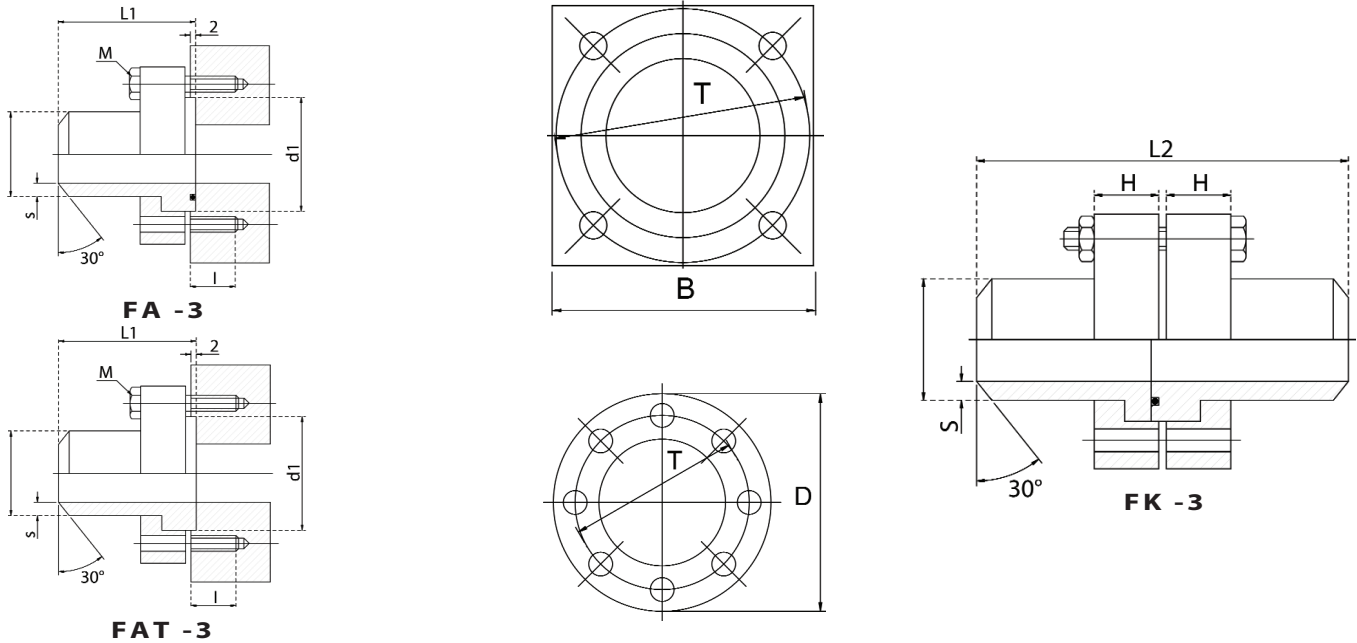

Flenskoppling - PN250 / Serie 3

Type: FA / FK - 3

Type: FA - 3

| DN     | B<br>mm | D<br>mm | T<br>mm | d1<br>mm | L1<br>mm | L2<br>mm | H<br>mm | i<br>mm | da<br>mm | s<br>mm | Bouten    | O-ring      | Referentie |
|--------|---------|---------|---------|----------|----------|----------|---------|---------|----------|---------|-----------|-------------|------------|
| 1.1/4" | 90      | -       | 80      | 60       | 68       | 130      | 29      | 24      | 42,4     | 5,6     | M16 x 50  | 38,7 x 3,53 | FA3032080  |
| 1.1/2" | 100     | -       | 98      | 76       | 80       | 153      | 38      | 24      | 60,3     | 8,0     | M16 x 80  | 53,0 x 5,33 | FA3038098  |
| 2"     | 120     | -       | 118     | 92       | 98       | 190      | 48      | 30      | 70,0     | 8,8     | M20 x 70  | 61,5 x 5,33 | FA3050118  |
| 2.1/2" | 150     | -       | 145     | 110      | 109      | 210      | 48      | 32      | 88,9     | 11,0    | M24 x 75  | 75,0 x 5,30 | FA3065145  |
| 3"     | 180     | -       | 175     | 135      | 135      | 262      | 58      | 42      | 101,6    | 12,5    | M30 x 90  | 92,5 x 5,33 | FA3075175  |
| 4"     | -       | 245     | 200     | 168      | 150      | 292      | 68      | 32      | 139,7    | 17,5    | M24 x 100 | 115,0 x 7,0 | FA3100200  |
| 5"     | -       | 300     | 245     | 205      | 190      | 372      | 78      | 32      | 168,3    | 20,0    | M30 x 110 | 147,5 x 7,0 | FA3125245  |
| 6"     | -       | 355     | 290     | 245      | 200      | 391      | 85      | 45      | 193,7    | 25,0    | M36 x 130 | 170,0 x 7,0 | FA3150290  |