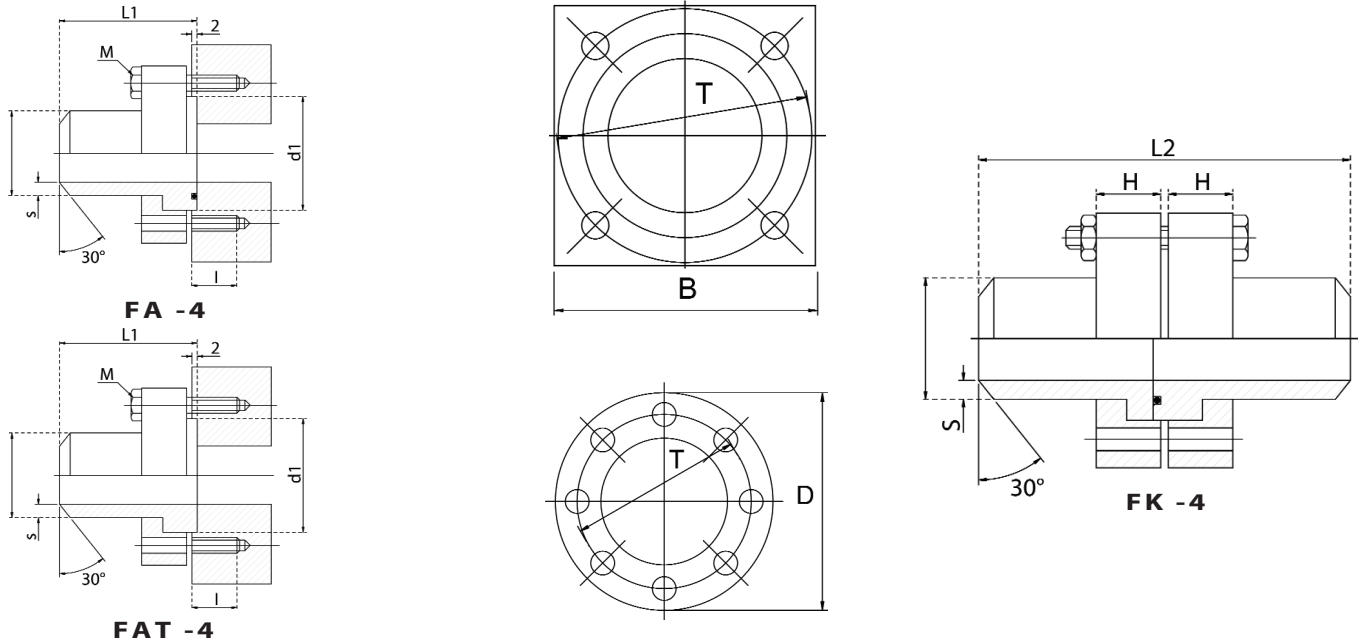

Flenskoppling - PN315 / Serie 4

Type: FA / KF -4

Type: FA -4

DN	B mm	D mm	T mm	d1 mm	L1 mm	L2 mm	H mm	i mm	da mm	s mm	Bouten	O-ring	Referentie
1.1/4"	90	-	80	60	68	130	29	24	48,3	8,0	M16 x 50	38,7 x 3,53	FA4032080
1.1/2"	100	-	98	76	80	153	38	24	60,3	10,0	M16 x 60	53,0 x 5,33	FA4038096
2"	120	-	118	92	98	190	48	25	76,1	12,5	M20 x 70	61,5 x 5,33	FA4050118
2.1/2"	150	-	145	110	109	210	48	30	88,9	14,2	M24 x 75	75,0 x 5,30	FA4065145
3"	180	-	175	135	135	262	58	32	114,3	17,5	M30 x 90	92,5 x 5,33	FA4075175
4"	-	245	200	168	150	292	68	32	139,7	22,2	M24 x 100	115,0 x 7,0	FA4100200
5"	-	300	245	205	190	372	78	32	177,8	30,0	M30 x 110	147,5 x 7,0	FA4125245
6"	-	355	290	245	200	391	85	45	219,1	36,0	M36 x 130	170,0 x 7,0	FA4150290

Referentie rvs uitvoering: R + Ref.

Type: FK -4

DN	B mm	D mm	T mm	d1 mm	L1 mm	L2 mm	H mm	i mm	da mm	s mm	Bouten	O-ring	Referentie
1.1/4"	90	-	80	60	68	130	29	24	48,3	8,0	M16 x 80	38,7 x 3,53	FK4032080
1.1/2"	100	-	98	76	80	153	38	24	60,3	10,0	M16 x 100	53,0 x 5,33	FK4038096
2"	120	-	118	92	98	190	48	25	76,1	12,5	M20 x 120	61,5 x 5,33	FK4050118
2.1/2"	150	-	145	110	109	210	48	30	88,9	14,2	M24 x 130	75,0 x 5,30	FK4065145
3"	180	-	175	135	135	262	58	32	114,3	20,0	M30 x 150	92,5 x 5,33	FK4075175
4"	-	245	200	168	150	292	68	32	152,5	28,0	M24 x 170	115,0 x 7,0	FK4100200
5"	-	300	245	205	190	372	78	32	177,8	30,0	M30 x 200	147,5 x 7,0	FK4125245
6"	-	355	290	245	200	391	85	45	219,1	38,0	M36 x 220	170,0 x 7,0	FK4150290