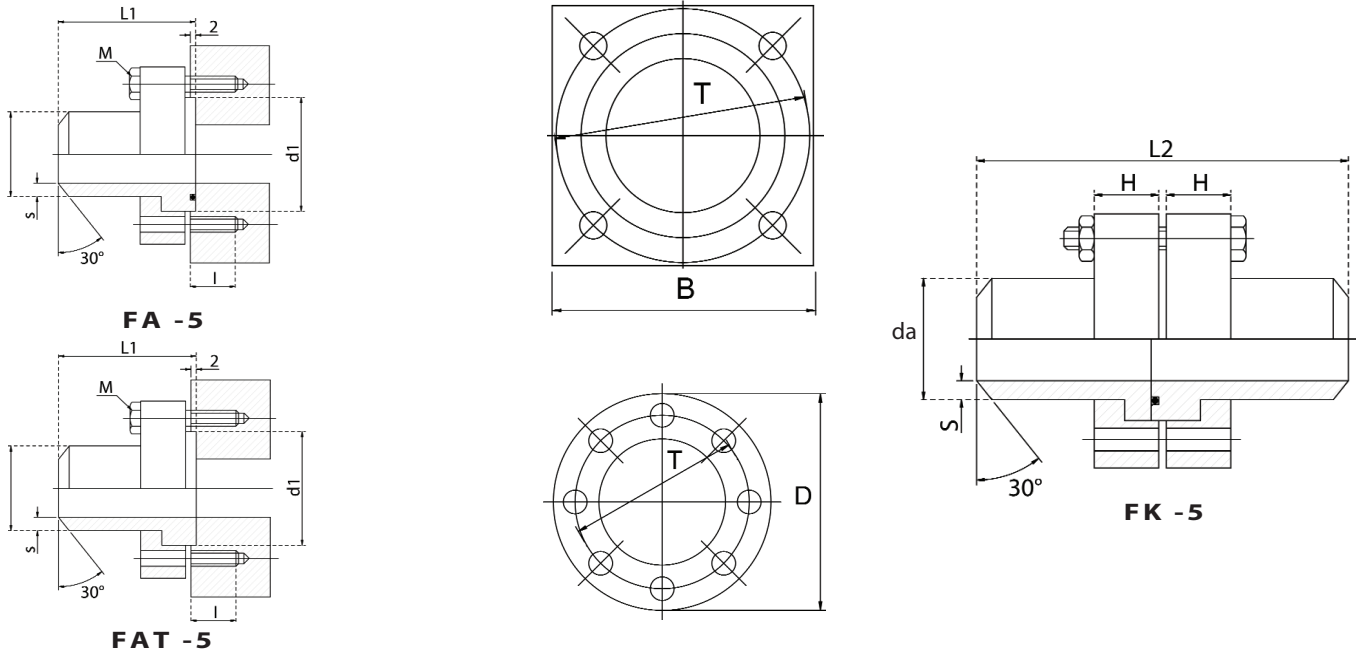

Flenskoppling - PN400 / Serie 5

Type: FA / FK -5

Type: FA -5

DN	B mm	D mm	T mm	d1 mm	L1 mm	L2 mm	H mm	i mm	da mm	s mm	Bouten	O-ring	Referentie
1.1/4"	100	-	98	76	80	154	38	24	48,3	8,8	M16 x 60	37,7 x 3,53	FA5032098
1.1/2"	120	-	118	92	98	190	48	30	60,3	11,0	M20 x 70	50,2 x 5,33	FA5038118
2"	150	-	145	110	109	210	48	32	76,1	14,2	M24 x 75	56,0 x 5,33	FA5050145
2.1/2"	180	-	175	135	135	262	58	32	101,6	20,0	M30 x 90	73,0 x 5,33	FA5065175
3"	-	245	200	172	150	292	68	32	133,0	25,0	M24 x 100	92,5 x 5,33	FA5075200
4"	-	300	245	205	190	272	78	40	152,4	30,0	M30 x 110	103,0 x 5,33	FA5100245
5"	-	390	315	272	200	391	86	45	219,1	45,0	M36 x 130	145,0 x 5,33	FA5125315

Referentie rvs uitvoering: R + Ref.

Type: FK -5

DN	B mm	D mm	T mm	d1 mm	L1 mm	L2 mm	H mm	i mm	da mm	s mm	Bouten	O-ring	Referentie
1.1/4"	100	-	98	76	80	154	38	24	48,3	8,8	M16 x 100	37,7 x 3,53	FK5032098
1.1/2"	120	-	118	92	98	190	48	30	60,3	11,0	M20 x 120	50,2 x 5,33	FK5038118
2"	150	-	145	110	109	210	48	32	76,1	14,2	M24 x 130	56,0 x 5,33	FK5050145
2.1/2"	180	-	175	135	135	262	58	32	101,6	20,0	M30 x 150	73,0 x 5,33	FK5065175
3"	-	245	200	172	150	292	68	32	133,0	25,0	M24 x 170	92,5 x 5,33	FK5075200
4"	-	300	245	205	190	272	78	40	152,4	30,0	M30 x 200	103,0 x 5,33	FK5100245
5"	-	390	315	272	200	391	86	45	219,1	45,0	M36 x 220	145,0 x 5,33	FK5125315