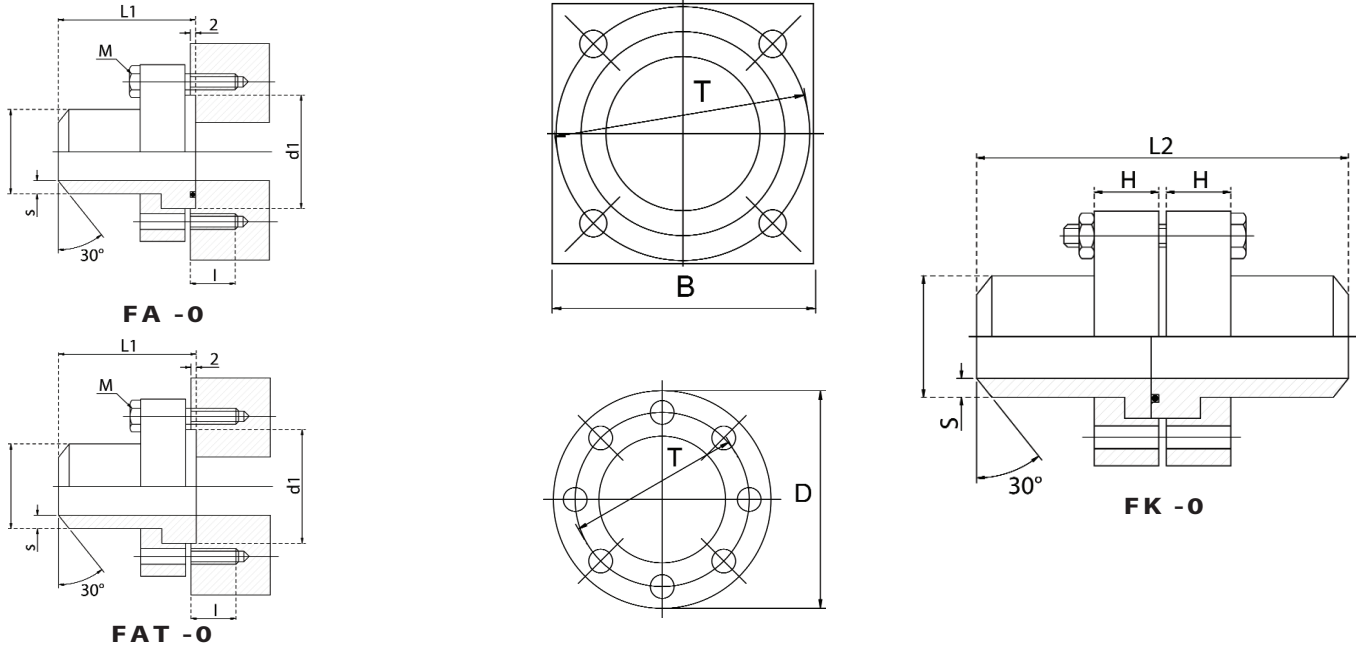

Flenskoppeling - PN10-64 / Serie 0

Type: FA / FK - 0

Type: FA - 0

DN	B mm	D mm	T mm	d1 mm	L1 mm	L2 mm	H mm	i mm	da mm	s mm	Bouten	O-ring	Referentie
1.1/4"	80	-	72	55	64	122	24	20	42,4	2,6	M12 x 40	43,0 x 3,0	FA0032072
1.1/2"	90	-	80	60	68	130	29	24	48,3	2,6	M16 x 50	47,2 x 3,5	FA0038080
2"	100	-	98	76	80	153	38	25	60,3	2,9	M16 x 60	56,7 x 3,5	FA0050098
2.1/2"	120	-	118	92	98	190	48	25	75,5	2,9	M20 x 70	75,5 x 3,5	FA0065118
3"	150	-	145	110	109	210	48	30	88,9	3,2	M24 x 75	85,1 x 5,1	FA0075145
3.1/2"	180	-	175	135	135	262	58	35	101,6	7,1	M30 x 90	94,6 x 5,3	FA0090175
4"	180	-	175	135	135	262	58	35	114,3	3,6	M30 x 90	106,0 x 5,3	FA0100175
5"	-	245	200	168	150	292	68	37	139,7	8,0	M24 x 100	132,0 x 7,0	FA0125200
6"	-	300	245	205	190	372	78	32	168,3	10,0	M30 x 110	157,5 x 7,0	FA0150245

Referentie rvs uitvoering: R + Ref.

Type: FK - 0

DN	B mm	D mm	T mm	d1 mm	L1 mm	L2 mm	H mm	i mm	da mm	s mm	Bouten	O-ring	Referentie
1.1/4"	80	-	72	55	64	122	24	20	42,4	2,6	M12 x 70	43,0 x 3,0	FK0032072
1.1/2"	90	-	80	60	68	130	29	24	48,3	2,6	M16 x 80	47,2 x 3,5	FK0038080
2"	100	-	98	76	80	153	38	25	60,3	2,9	M16 x 100	56,7 x 3,5	FK0050098
2.1/2"	120	-	118	92	98	190	48	25	75,5	2,9	M20 x 120	75,5 x 3,5	FK0065118
3"	150	-	145	110	109	210	48	30	88,9	3,2	M24 x 130	85,1 x 5,1	FK0075145
3.1/2"	180	-	175	135	135	262	58	35	101,6	7,1	M30 x 150	94,6 x 5,3	FK0090175
4"	180	-	175	135	135	262	58	35	114,3	3,6	M30 x 150	106,0 x 5,3	FK0100175
5"	-	245	200	168	150	292	68	37	139,7	8,0	M24 x 170	132,0 x 7,0	FK0125200
6"	-	300	245	205	190	372	78	32	168,3	10,0	M30 x 200	157,5 x 7,0	FK0150245