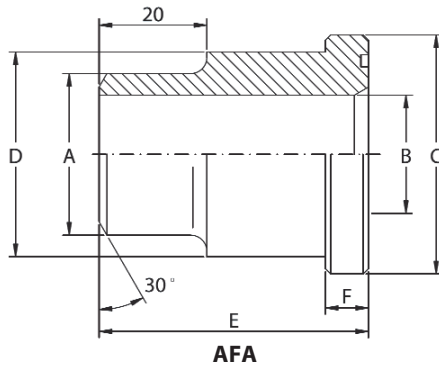

Referentie rvs uitvoering: R + Ref.

Serie 6000

Diam.	PN bar	A mm	B mm	C mm	D mm	E mm	F mm	Ref. flens	Ref. tegenflens
1/2"	420	16	12	31,8	24	34	7,75	AFA6080160020	AFT6080160020
3/4"	420	25	18	41,3	32	38	8,76	AFA6120250035	AFT6120250035
1"	420	30	22	47,6	38	40	9,53	AFA6160300040	AFT6160300040
1.1/4"	420	38	27	54,0	44	45	10,29	AFA6200380055	AFT6200380055
1.1/2"	420	45	32	63,5	51	50	12,57	AFA6240450065	AFT6240450065
2"	420	60	45	79,4	67	58	12,57	AFA6320600075	AFT6320600075

Referentie rvs uitvoering: R + Ref.

Lasadapter duimse maten

Type: AFA / AFT

Serie 3000

Diam.	PN bar	A mm	B mm	C mm	D mm	E mm	F mm	Ref. flens	Ref. tegenflens
1/2"	345	21,5	13	30,2	24	41	6,73	AFA3080215043	AFT3080215043
3/4"	345	28,0	19	38,1	32	50	6,73	AFA3120280045	AFT3120280045
1"	345	34,0	25	44,4	38	50	8,00	AFA3160340045	AFT3160340045
1.1/4"	280	42,8	32	50,8	43	55	8,00	AFA3200428054	AFT3200428054
1.1/2"	210	48,6	38	60,3	50	57	8,00	AFA3240486053	AFT3240486053
2"	210	61,0	51	71,4	62	57	9,53	AFA3320610050	AFT3320610050

Referentie rvs uitvoering: R + Ref.

Serie 6000

Diam.	PN bar	A mm	B mm	C mm	D mm	E mm	F mm	Ref. flens	Ref. tegenflens
1/2"	420	21,5	13	31,8	24	34	7,75	AFA6080215043	AFT6080215043
3/4"	420	28,0	19	41,3	32	38	8,76	AFA6120280045	AFT6120280045
1"	420	34,0	25	47,6	38	40	9,53	AFA6160340045	AFT6160340045
1.1/4"	420	42,8	32	54,0	44	45	10,29	AFA6200428054	AFT6200428054
1.1/2"	420	48,6	38	63,5	51	50	12,57	AFA6240486053	AFT6240486053
2"	420	61,0	51	79,4	67	58	12,57	AFA6320610050	AFT6320610050