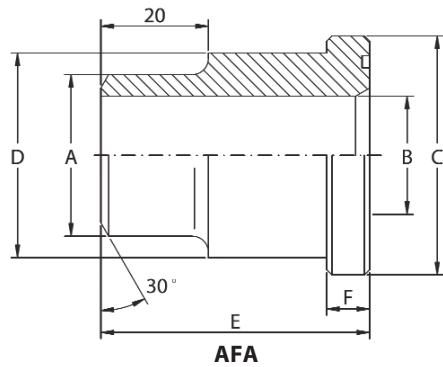

Lasadapter metrisch

Type: AFA / AFT

AFT

Serie 3000

Diam.	PN bar	A mm	B mm	C mm	D mm	E mm	F mm	Ref. flens	Ref. tegenflens
1/2"	345	16	12	30,2	24	41	6,73	AFA3080160020	AFT3080160020
3/4"	345	25	19	38,1	32	50	6,73	AFA3120250030	AFT3120250030
1"	345	30	22	44,4	38	50	8,00	AFA3160300040	AFT3160300040
1.1/4"	280	38	28	50,8	43	55	8,00	AFA3200380050	AFT3200380050
1.1/2"	210	45	35	60,3	50	57	8,00	AFA3240450050	AFT3240450050
2"	210	60	50	71,4	62	57	9,53	AFA3320600050	AFT3320600050
2.1/2"	175	70	55	84,1	74	58	9,53	AFA3400700075	AFT3400700075
3"	140	80	68	101,6	90	60	9,53	AFA3480800060	AFT3480800060
3.1/2"	35	100	89	114,3	102	80	11,2	AFA3480800060	AFT3480800060

Referentie rvs uitvoering: R + Ref.

Serie 6000

Diam.	PN bar	A mm	B mm	C mm	D mm	E mm	F mm	Ref. flens	Ref. tegenflens
1/2"	420	16	12	31,8	24	34	7,75	AFA6080160020	AFT6080160020
3/4"	420	25	18	41,3	32	38	8,76	AFA6120250035	AFT6120250035
1"	420	30	22	47,6	38	40	9,53	AFA6160300040	AFT6160300040
1.1/4"	420	38	27	54,0	44	45	10,29	AFA6200380055	AFT6200380055
1.1/2"	420	45	32	63,5	51	50	12,57	AFA6240450065	AFT6240450065
2"	420	60	45	79,4	67	58	12,57	AFA6320600075	AFT6320600075

Referentie rvs uitvoering: R + Ref.

Lasadapter duimse maten

Type: AFA / AFT

Serie 3000

Diam.	PN bar	A mm	B mm	C mm	D mm	E mm	F mm	Ref. flens	Ref. tegenflens
1/2"	345	21,5	13	30,2	24	41	6,73	AFA3080215043	AFT3080215043
3/4"	345	28,0	19	38,1	32	50	6,73	AFA3120280045	AFT3120280045
1"	345	34,0	25	44,4	38	50	8,00	AFA3160340045	AFT3160340045
1.1/4"	280	42,8	32	50,8	43	55	8,00	AFA3200428054	AFT3200428054
1.1/2"	210	48,6	38	60,3	50	57	8,00	AFA3240486053	AFT3240486053
2"	210	61,0	51	71,4	62	57	9,53	AFA3320610050	AFT3320610050