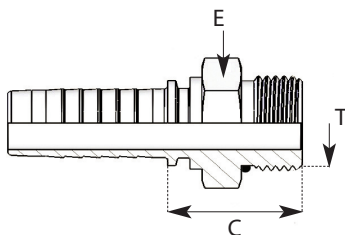

SAE aansluiting

K2UNF

Aansluiting	: Buitendraad
Schroefdraad	: UNF
Afdichting	: Vlakdichtend
Uitvoering	: Recht