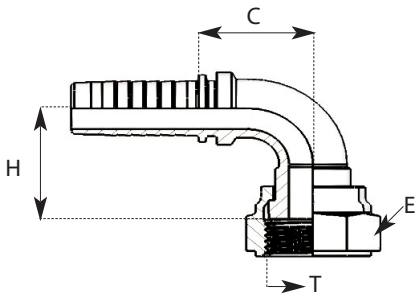

Referentie rvs uitvoering: vervang K door R

K24GRO

Aansluiting	: Binnendraad met losse moer
Schroefdraad	: UNF
Afdichting	: Vlakdichtend
Uitvoering	: 45° gebogen - monobloc

DN	Inch	T draad	C mm	E mm	H mm	Referentie
6	1/4"	9/16"-18	40	19	14	K24GRO0609
6	1/4"	11/16"-16	40	22	15	K24GRO0611
8	5/16"	11/16"-16	44	22	14	K24GRO0811
10	3/8"	11/16"-16	52	22	17	K24GRO1011
10	3/8"	13/16"-16	51	24	18	K24GRO1013
12	1/2"	13/16"-16	60	24	23	K24GRO1213
12	1/2"	1"-14	66	30	23	K24GRO1216
12	1/2"	1.3/16"-12	62	36	23	K24GRO1219
16	5/8"	1"-14	71	30	26	K24GRO1616
16	5/8"	1.3/16"-12	44	36	18	K24GRO1619
20	3/4"	1"-14	40	30	15	K24GRO2016
20	3/4"	1.3/16"-12	83	36	27	K24GRO2019
20	3/4"	1.7/16"-12	84	41	26	K24GRO2023
25	1"	1.7/16"-12	100	41	31	K24GRO2523
32	1.1/4"	1.11/16"-12	125	50	44	K24GRO3227
38	1.1/2"	2"-12	78	60	29	K24GRO3832

Referentie rvs uitvoering: vervang K door R

ORFS aansluiting

K29GRO

Aansluiting	: Binnendraad met losse moer
Schroefdraad	: UNF
Afdichting	: Vlakdichtend
Uitvoering	: 90° gebogen - monobloc

DN	Inch	T draad	C mm	E mm	H mm	Referentie
6	1/4"	9/16"-18	25	19	26	K29GRO0609
6	1/4"	11/16"-16	27	22	23	K29GRO0611
8	5/16"	11/16"-16	29	22	32	K29GRO0811
10	3/8"	11/16"-16	33	22	33	K29GRO1011
10	3/8"	13/16"-16	33	24	32	K29GRO1013
12	1/2"	13/16"-16	39	24	36	K29GRO1213
12	1/2"	1"-14	39	30	40	K29GRO1216
12	1/2"	1.3/16"-12	42	36	39	K29GRO1219
16	5/8"	1"-14	47	30	45	K29GRO1616
16	5/8"	1.3/16"-12	42	36	39	K29GRO1619
20	3/4"	1"-14	42	30	39	K29GRO2016
20	3/4"	1.3/16"-12	57	36	49	K29GRO2019
20	3/4"	1.7/16"-12	56	41	51	K29GRO2023
25	1"	1.7/16"-12	67	41	61	K29GRO2523
25	1"	1.11/16"-12	62	50	58	K29GRO2527
32	1.1/4"	1.11/16"-12	63	50	58	K29GRO3227
38	1.1/2"	2"-12	80	60	73	K29GRO3832