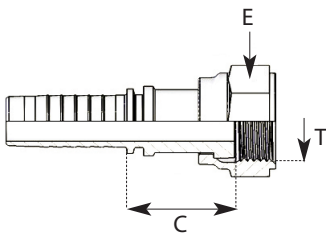

ORFS aansluiting

K2GRO

Aansluiting	: Binnendraad met losse moer
Schroefdraad	: UNF
Afdichting	: Vlakdichtend
Uitvoering	: Recht

DN	Inch	T draad	C mm	E mm	Referentie
6	1/4"	9/16"-18	25	19	K2GRO0609
6	1/4"	11/16"-16	29	22	K2GRO0611
6	1/4"	13/16"-16	32	24	K2GRO0613
8	5/16"	11/16"-16	29	22	K2GRO0811
10	3/8"	11/16"-16	29	22	K2GRO1011
10	3/8"	13/16"-16	30	24	K2GRO1013
12	1/2"	13/16"-16	32	24	K2GRO1213
12	1/2"	1"-14	35	30	K2GRO1216
12	1/2"	1.3/16"-12	37	36	K2GRO1219
16	5/8"	1"-14	35	30	K2GRO1616
16	5/8"	1.3/16"-12	34	36	K2GRO1619
20	3/4"	1"-14	37	30	K2GRO2016
20	3/4"	1.3/16"-12	35	36	K2GRO2019
20	3/4"	1.7/16"-12	41	41	K2GRO2023
25	1"	1.7/16"-12	39	41	K2GRO2523
32	1.1/4"	1.11/16"-12	40	50	K2GRO3227
38	1.1/2"	2"-12	41	60	K2GRO3832

Referentie rvs uitvoering: vervang K door R

K24GRO

Aansluiting	: Binnendraad met losse moer
Schroefdraad	: UNF
Afdichting	: Vlakdichtend
Uitvoering	: 45° gebogen - monobloc

DN	Inch	T draad	C mm	E mm	H mm	Referentie
6	1/4"	9/16"-18	40	19	14	K24GRO0609
6	1/4"	11/16"-16	40	22	15	K24GRO0611
8	5/16"	11/16"-16	44	22	14	K24GRO0811
10	3/8"	11/16"-16	52	22	17	K24GRO1011
10	3/8"	13/16"-16	51	24	18	K24GRO1013
12	1/2"	13/16"-16	60	24	23	K24GRO1213
12	1/2"	1"-14	66	30	23	K24GRO1216
12	1/2"	1.3/16"-12	62	36	23	K24GRO1219
16	5/8"	1"-14	71	30	26	K24GRO1616
16	5/8"	1.3/16"-12	44	36	18	K24GRO1619
20	3/4"	1"-14	40	30	15	K24GRO2016
20	3/4"	1.3/16"-12	83	36	27	K24GRO2019
20	3/4"	1.7/16"-12	84	41	26	K24GRO2023
25	1"	1.7/16"-12	100	41	31	K24GRO2523
32	1.1/4"	1.11/16"-12	125	50	44	K24GRO3227
38	1.1/2"	2"-12	78	60	29	K24GRO3832