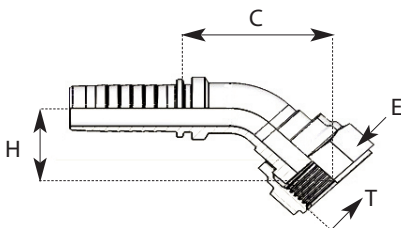

ORFS aansluiting

K2GRO

Aansluiting	: Binnendraad met losse moer
Schroefdraad	: UNF
Afdichting	: Vlakdichtend
Uitvoering	: Recht

DN	Inch	T draad	C mm	E mm	Referentie
6	1/4"	9/16"-18	25	19	K2GRO0609
6	1/4"	11/16"-16	29	22	K2GRO0611
6	1/4"	13/16"-16	32	24	K2GRO0613
8	5/16"	11/16"-16	29	22	K2GRO0811
10	3/8"	11/16"-16	29	22	K2GRO1011
10	3/8"	13/16"-16	30	24	K2GRO1013
12	1/2"	13/16"-16	32	24	K2GRO1213
12	1/2"	1"-14	35	30	K2GRO1216
12	1/2"	1.3/16"-12	37	36	K2GRO1219
16	5/8"	1"-14	35	30	K2GRO1616
16	5/8"	1.3/16"-12	34	36	K2GRO1619
20	3/4"	1"-14	37	30	K2GRO2016
20	3/4"	1.3/16"-12	35	36	K2GRO2019
20	3/4"	1.7/16"-12	41	41	K2GRO2023
25	1"	1.7/16"-12	39	41	K2GRO2523
32	1.1/4"	1.11/16"-12	40	50	K2GRO3227
38	1.1/2"	2"-12	41	60	K2GRO3832

Referentie rvs uitvoering: vervang K door R

K24GRO

Aansluiting	: Binnendraad met losse moer
Schroefdraad	: UNF
Afdichting	: Vlakdichtend
Uitvoering	: 45° gebogen - monobloc

DN	Inch	T draad	C mm	E mm	H mm	Referentie
6	1/4"	9/16"-18	40	19	14	K24GRO0609
6	1/4"	11/16"-16	40	22	15	K24GRO0611
8	5/16"	11/16"-16	44	22	14	K24GRO0811
10	3/8"	11/16"-16	52	22	17	K24GRO1011
10	3/8"	13/16"-16	51	24	18	K24GRO1013
12	1/2"	13/16"-16	60	24	23	K24GRO1213
12	1/2"	1"-14	66	30	23	K24GRO1216
12	1/2"	1.3/16"-12	62	36	23	K24GRO1219
16	5/8"	1"-14	71	30	26	K24GRO1616
16	5/8"	1.3/16"-12	44	36	18	K24GRO1619
20	3/4"	1"-14	40	30	15	K24GRO2016
20	3/4"	1.3/16"-12	83	36	27	K24GRO2019
20	3/4"	1.7/16"-12	84	41	26	K24GRO2023
25	1"	1.7/16"-12	100	41	31	K24GRO2523
32	1.1/4"	1.11/16"-12	125	50	44	K24GRO3227
38	1.1/2"	2"-12	78	60	29	K24GRO3832