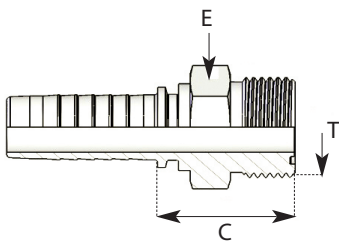

Referentie rvs uitvoering: vervang K door R

ORFS aansluiting

K29GRO

Aansluiting	: Binnendraad met losse moer
Schroefdraad	: UNF
Afdichting	: Vlakdichtend
Uitvoering	: 90° gebogen - monobloc

DN	Inch	T draad	C mm	E mm	H mm	Referentie
6	1/4"	9/16"-18	25	19	26	K29GRO0609
6	1/4"	11/16"-16	27	22	23	K29GRO0611
8	5/16"	11/16"-16	29	22	32	K29GRO0811
10	3/8"	11/16"-16	33	22	33	K29GRO1011
10	3/8"	13/16"-16	33	24	32	K29GRO1013
12	1/2"	13/16"-16	39	24	36	K29GRO1213
12	1/2"	1"-14	39	30	40	K29GRO1216
12	1/2"	1.3/16"-12	42	36	39	K29GRO1219
16	5/8"	1"-14	47	30	45	K29GRO1616
16	5/8"	1.3/16"-12	42	36	39	K29GRO1619
20	3/4"	1"-14	42	30	39	K29GRO2016
20	3/4"	1.3/16"-12	57	36	49	K29GRO2019
20	3/4"	1.7/16"-12	56	41	51	K29GRO2023
25	1"	1.7/16"-12	67	41	61	K29GRO2523
25	1"	1.11/16"-12	62	50	58	K29GRO2527
32	1.1/4"	1.11/16"-12	63	50	58	K29GRO3227
38	1.1/2"	2"-12	80	60	73	K29GRO3832

Referentie rvs uitvoering: vervang K door R

ORFS aansluiting

K2UNFO

Aansluiting	: Buitendraad met o-ring
Schroefdraad	: UNF
Afdichting	: Vlakdichtend (voorzien van o-ring)
Uitvoering	: Recht

DN	Inch	T draad	C mm	E mm	Referentie
6	1/4"	9/16"-18	23	17	K2UNFO0609
6	1/4"	11/16"-16	21	19	K2UNFO0611
8	5/16"	11/16"-16	26	19	K2UNFO0811
10	3/8"	11/16"-16	26	19	K2UNFO1011
10	3/8"	13/16"-16	29	22	K2UNFO1013
12	1/2"	13/16"-16	29	22	K2UNFO1213
12	1/2"	1"-14	34	27	K2UNFO1216
12	1/2"	1.3/16"-12	35	32	K2UNFO1219
16	5/8"	1"-14	33	27	K2UNFO1616
16	5/8"	1.3/16"-12	35	32	K2UNFO1619
20	3/4"	1.3/16"-12	36	32	K2UNFO2019
20	3/4"	1.7/16"-12	36	38	K2UNFO2023
25	1"	1.7/16"-12	37	38	K2UNFO2523
25	1"	1.11/16"-12	38	46	K2UNFO2527
32	1.1/4"	1.11/16"-12	39	46	K2UNFO3227