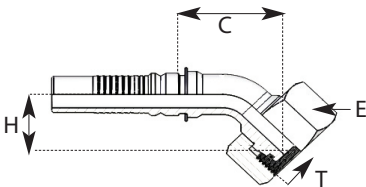

Metrische aansluiting zware reeks

K8DKO

Aansluiting	: Binnendraad met losse moer
Schroefdraad	: Metrisch (DIN 2353S)
Afdichting	: 24° conus (voorzien van o-ring)
Uitvoering	: Recht

DN	Inch	T draad	Pijp mm	C mm	E mm	Referentie
20	3/4"	M36x2	25	37	46	K8DKO20
25	1"	M36x2	25	38	46	K8DKO25M36
25	1"	M42x2	30	41	50	K8DKO25
32	1.1/4"	M52x2	38	41	60	K8DKO32
38	1.1/2"	M52x2	38	42	60	K8DKO38

Referentie rvs uitvoering: vervang K door R

K84DKO

Aansluiting	: Binnendraad met losse moer
Schroefdraad	: Metrisch (DIN 2353S)
Afdichting	: 24° conus (voorzien van o-ring)
Uitvoering	: 45° gebogen - monobloc

K89DKO

Aansluiting	: Binnendraad met losse moer
Schroefdraad	: Metrisch (DIN 2353S)
Afdichting	: 24° conus (voorzien van o-ring)
Uitvoering	: 90° gebogen - monobloc

DN	Inch	T draad	Pijp mm	C mm	E mm	H mm	Referentie
20	3/4"	M36x2	25	55	46	58	K89DKO20
25	1"	M36x2	25	74	46	68	K89DKO25M36
25	1"	M42x2	30	74	50	69	K89DKO25
32	1.1/4"	M52x2	38	89	60	78	K89DKO32

Referentie rvs uitvoering: vervang K door R

Metrische aansluiting zware reeks

K8CES

Aansluiting	: Buitendraad
Schroefdraad	: Metrisch (DIN 2353S)
Afdichting	: 24° conus
Uitvoering	: Recht

DN	Inch	T draad	Pijp mm	C mm	E mm	Referentie
20	3/4"	M36x2	25	36	36	K8CES20
25	1"	M42x2	30	39	46	K8CES25
32	1.1/4"	M52x2	38	42	55	K8CES32