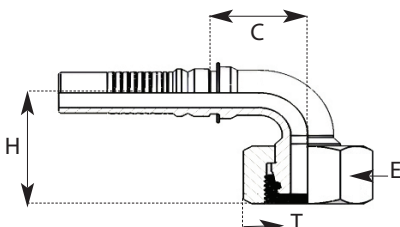

Metrische aansluiting zware reeks

K8DKO

Aansluiting	: Binnendraad met losse moer
Schroefdraad	: Metrisch (DIN 2353S)
Afdichting	: 24° conus (voorzien van o-ring)
Uitvoering	: Recht

DN	Inch	T draad	Pijp mm	C mm	E mm	Referentie
20	3/4"	M36x2	25	37	46	K8DKO20
25	1"	M36x2	25	38	46	K8DKO25M36
25	1"	M42x2	30	41	50	K8DKO25
32	1.1/4"	M52x2	38	41	60	K8DKO32
38	1.1/2"	M52x2	38	42	60	K8DKO38

Referentie rvs uitvoering: vervang K door R

K84DKO

Aansluiting	: Binnendraad met losse moer
Schroefdraad	: Metrisch (DIN 2353S)
Afdichting	: 24° conus (voorzien van o-ring)
Uitvoering	: 45° gebogen - monobloc

K89DKO

Aansluiting	: Binnendraad met losse moer
Schroefdraad	: Metrisch (DIN 2353S)
Afdichting	: 24° conus (voorzien van o-ring)
Uitvoering	: 90° gebogen - monobloc

DN	Inch	T draad	Pijp mm	C mm	E mm	H mm	Referentie
20	3/4"	M36x2	25	55	46	58	K89DKO20
25	1"	M36x2	25	74	46	68	K89DKO25M36
25	1"	M42x2	30	74	50	69	K89DKO25
32	1.1/4"	M52x2	38	89	60	78	K89DKO32

Referentie rvs uitvoering: vervang K door R

Metrische aansluiting zware reeks

K8CES

Aansluiting	: Buitendraad
Schroefdraad	: Metrisch (DIN 2353S)
Afdichting	: 24° conus
Uitvoering	: Recht

DN	Inch	T draad	Pijp mm	C mm	E mm	Referentie
20	3/4"	M36x2	25	36	36	K8CES20
25	1"	M42x2	30	39	46	K8CES25
32	1.1/4"	M52x2	38	42	55	K8CES32