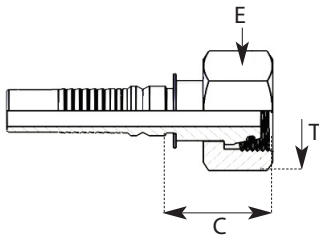

Metrische aansluiting zware reeks

K8DKO

Aansluiting	: Binnendraad met losse moer
Schroefdraad	: Metrisch (DIN 2353S)
Afdichting	: 24° conus (voorzien van o-ring)
Uitvoering	: Recht

DN	Inch	T draad	Pijp mm	C mm	E mm	Referentie
20	3/4"	M36x2	25	37	46	K8DKO20
25	1"	M36x2	25	38	46	K8DKO25M36
25	1"	M42x2	30	41	50	K8DKO25
32	1.1/4"	M52x2	38	41	60	K8DKO32
38	1.1/2"	M52x2	38	42	60	K8DKO38

Referentie rvs uitvoering: vervang K door R

K84DKO

Aansluiting	: Binnendraad met losse moer
Schroefdraad	: Metrisch (DIN 2353S)
Afdichting	: 24° conus (voorzien van o-ring)
Uitvoering	: 45° gebogen - monobloc

K89DKO

Aansluiting	: Binnendraad met losse moer
Schroefdraad	: Metrisch (DIN 2353S)
Afdichting	: 24° conus (voorzien van o-ring)
Uitvoering	: 90° gebogen - monobloc

DN	Inch	T draad	Pijp mm	C mm	E mm	H mm	Referentie
20	3/4"	M36x2	25	55	46	58	K89DKO20
25	1"	M36x2	25	74	46	68	K89DKO25M36
25	1"	M42x2	30	74	50	69	K89DKO25
32	1.1/4"	M52x2	38	89	60	78	K89DKO32

Referentie rvs uitvoering: vervang K door R

Metrische aansluiting zware reeks

K8CES

Aansluiting	: Buitendraad
Schroefdraad	: Metrisch (DIN 2353S)
Afdichting	: 24° conus
Uitvoering	: Recht

DN	Inch	T draad	Pijp mm	C mm	E mm	Referentie
20	3/4"	M36x2	25	36	36	K8CES20
25	1"	M42x2	30	39	46	K8CES25
32	1.1/4"	M52x2	38	42	55	K8CES32