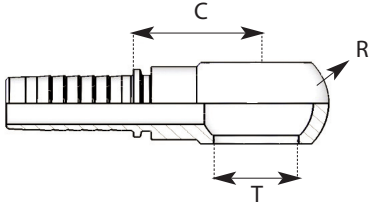

Slangverbinder

K2SVB

Aansluiting : Slangtule
Uitvoering : Recht

DN	Inch	C mm	Referentie
5	3/16"	17	K2SVB05
6	1/4"	17	K2SVB06
8	5/16"	17	K2SVB08
10	3/8"	17	K2SVB10
12	1/2"	18	K2SVB12
16	5/8"	18	K2SVB16
20	3/4"	19	K2SVB20
25	1"	21	K2SVB25
32	1.1/4"	24	K2SVB32
38	1.1/2"	24	K2SVB38
50	2"	26	K2SVB50

Referentie rvs uitvoering: vervang K door R

Banjo aansluiting

K2RGNR

Aansluiting : Banjo
Bout : BSP
Uitvoering : Recht

DN	Inch	T draad	C mm	R mm	Referentie
5	3/16"	1/8"-28	19	17	K2RGNR0502
5	3/16"	1/4"-19	26	24	K2RGNR0504
6	1/4"	1/4"-19	26	24	K2RGNR0604
6	1/4"	3/8"-19	26	28	K2RGNR0606
8	5/16"	3/8"-19	26	28	K2RGNR0806
10	3/8"	3/8"-19	26	28	K2RGNR1006
10	3/8"	1/2"-14	31	36	K2RGNR1008
12	1/2"	1/2"-14	31	36	K2RGNR1208
12	1/2"	5/8"-14	38	40	K2RGNR1210
12	1/2"	3/4"-14	38	45	K2RGNR1212
16	5/8"	5/8"-14	38	40	K2RGNR1610
16	5/8"	3/4"-14	38	45	K2RGNR1612
20	3/4"	3/4"-14	38	45	K2RGNR2012
25	1"	1"-11	50	58	K2RGNR2516

Referentie rvs uitvoering: vervang K door R

Banjo bout BSP voor koppeling K2RGNR

FLBJR

Aansluiting : holbout BSP

T	B mm	A mm	C mm	H1 mm	Referentie
1/4"-19	7,0	32,0	25,0	17,0	FLBJR04
3/8"-19	9,0	38,0	31,0	22,0	FLBJR06
1/2"-14	13,0	46,0	38,0	27,0	FLBJR08
5/8"-14	13,5	49,0	41,0	30,0	FLBJR10
3/4"-14	17,0	56,0	46,0	32,0	FLBJR12
1"-11	22,0	69,0	58,0	41,0	FLBJR16

K2RGN

Aansluiting : Banjo
 Bout : Metrisch
 Uitvoering : Recht

DN	Inch	T draad	C mm	R mm	Referentie
5	3/16"	M10x1.5	19	17	K2RGN05M10
5	3/16"	M12x1.5	21	20	K2RGN05M12
6	1/4"	M10x1.5	25	17	K2RGN06M10
6	1/4"	M14x1.5	25	24	K2RGN06M14
8	5/16"	M12x1.5	25	24	K2RGN08M12
8	5/16"	M16x1.5	31	28	K2RGN08M16
10	3/8"	M14x1.5	25	24	K2RGN10M14
10	3/8"	M18x1.5	29	32	K2RGN10M18
10	3/8"	M22x1.5	31	36	K2RGN10M22
12	1/2"	M16x1.5	30	28	K2RGN12M21
12	1/2"	M18x1.5	29	32	K2RGN12M18
12	1/2"	M22x1.5	31	36	K2RGN12M22
16	5/8"	M22x1.5	31	36	K2RGN16M22
16	5/8"	M26x1.5	38	45	K2RGN16M26
20	3/4"	M26x1.5	38	45	K2RGN20M26
25	1"	M30x1.5	43	54	K2RGN25M30