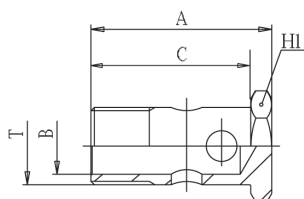

Slangverbinder

K2SVB

Aansluiting : Slangtule
Uitvoering : Recht

DN	Inch	C mm	Referentie
5	3/16"	17	K2SVB05
6	1/4"	17	K2SVB06
8	5/16"	17	K2SVB08
10	3/8"	17	K2SVB10
12	1/2"	18	K2SVB12
16	5/8"	18	K2SVB16
20	3/4"	19	K2SVB20
25	1"	21	K2SVB25
32	1.1/4"	24	K2SVB32
38	1.1/2"	24	K2SVB38
50	2"	26	K2SVB50

Referentie rvs uitvoering: vervang K door R

Banjo aansluiting

K2RGNR

Aansluiting : Banjo
Bout : BSP
Uitvoering : Recht

DN	Inch	T draad	C mm	R mm	Referentie
5	3/16"	1/8"-28	19	17	K2RGNR0502
5	3/16"	1/4"-19	26	24	K2RGNR0504
6	1/4"	1/4"-19	26	24	K2RGNR0604
6	1/4"	3/8"-19	26	28	K2RGNR0606
8	5/16"	3/8"-19	26	28	K2RGNR0806
10	3/8"	3/8"-19	26	28	K2RGNR1006
10	3/8"	1/2"-14	31	36	K2RGNR1008
12	1/2"	1/2"-14	31	36	K2RGNR1208
12	1/2"	5/8"-14	38	40	K2RGNR1210
12	1/2"	3/4"-14	38	45	K2RGNR1212
16	5/8"	5/8"-14	38	40	K2RGNR1610
16	5/8"	3/4"-14	38	45	K2RGNR1612
20	3/4"	3/4"-14	38	45	K2RGNR2012
25	1"	1"-11	50	58	K2RGNR2516

Referentie rvs uitvoering: vervang K door R

Banjo bout BSP voor koppeling K2RGNR

FLBJR

Aansluiting : holbout BSP

T	B mm	A mm	C mm	H1 mm	Referentie
1/4"-19	7,0	32,0	25,0	17,0	FLBJR04
3/8"-19	9,0	38,0	31,0	22,0	FLBJR06
1/2"-14	13,0	46,0	38,0	27,0	FLBJR08
5/8"-14	13,5	49,0	41,0	30,0	FLBJR10
3/4"-14	17,0	56,0	46,0	32,0	FLBJR12
1"-11	22,0	69,0	58,0	41,0	FLBJR16

K2RGN

Aansluiting : Banjo
 Bout : Metrisch
 Uitvoering : Recht

DN	Inch	T draad	C mm	R mm	Referentie
5	3/16"	M10x1.5	19	17	K2RGN05M10
5	3/16"	M12x1.5	21	20	K2RGN05M12
6	1/4"	M10x1.5	25	17	K2RGN06M10
6	1/4"	M14x1.5	25	24	K2RGN06M14
8	5/16"	M12x1.5	25	24	K2RGN08M12
8	5/16"	M16x1.5	31	28	K2RGN08M16
10	3/8"	M14x1.5	25	24	K2RGN10M14
10	3/8"	M18x1.5	29	32	K2RGN10M18
10	3/8"	M22x1.5	31	36	K2RGN10M22
12	1/2"	M16x1.5	30	28	K2RGN12M21
12	1/2"	M18x1.5	29	32	K2RGN12M18
12	1/2"	M22x1.5	31	36	K2RGN12M22
16	5/8"	M22x1.5	31	36	K2RGN16M22
16	5/8"	M26x1.5	38	45	K2RGN16M26
20	3/4"	M26x1.5	38	45	K2RGN20M26
25	1"	M30x1.5	43	54	K2RGN25M30