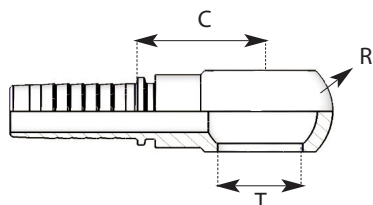

Slangverbinder

K2SVB

Aansluiting : Slangtule
Uitvoering : Recht

DN	Inch	C mm	Referentie
5	3/16"	17	K2SVB05
6	1/4"	17	K2SVB06
8	5/16"	17	K2SVB08
10	3/8"	17	K2SVB10
12	1/2"	18	K2SVB12
16	5/8"	18	K2SVB16
20	3/4"	19	K2SVB20
25	1"	21	K2SVB25
32	1.1/4"	24	K2SVB32
38	1.1/2"	24	K2SVB38
50	2"	26	K2SVB50

Referentie rvs uitvoering: vervang K door R

Banjo aansluiting

K2RGNR

Aansluiting : Banjo
Bout : BSP
Uitvoering : Recht

DN	Inch	T draad	C mm	R mm	Referentie
5	3/16"	1/8"-28	19	17	K2RGNR0502
5	3/16"	1/4"-19	26	24	K2RGNR0504
6	1/4"	1/4"-19	26	24	K2RGNR0604
6	1/4"	3/8"-19	26	28	K2RGNR0606
8	5/16"	3/8"-19	26	28	K2RGNR0806
10	3/8"	3/8"-19	26	28	K2RGNR1006
10	3/8"	1/2"-14	31	36	K2RGNR1008
12	1/2"	1/2"-14	31	36	K2RGNR1208
12	1/2"	5/8"-14	38	40	K2RGNR1210
12	1/2"	3/4"-14	38	45	K2RGNR1212
16	5/8"	5/8"-14	38	40	K2RGNR1610
16	5/8"	3/4"-14	38	45	K2RGNR1612
20	3/4"	3/4"-14	38	45	K2RGNR2012
25	1"	1"-11	50	58	K2RGNR2516

Referentie rvs uitvoering: vervang K door R

Banjo bout BSP voor koppeling K2RGNR

FLBJR

Aansluiting : holbout BSP

T	B mm	A mm	C mm	H1 mm	Referentie
1/4"-19	7,0	32,0	25,0	17,0	FLBJR04
3/8"-19	9,0	38,0	31,0	22,0	FLBJR06
1/2"-14	13,0	46,0	38,0	27,0	FLBJR08
5/8"-14	13,5	49,0	41,0	30,0	FLBJR10
3/4"-14	17,0	56,0	46,0	32,0	FLBJR12
1"-11	22,0	69,0	58,0	41,0	FLBJR16

K2RGN

Aansluiting : Banjo
 Bout : Metrisch
 Uitvoering : Recht

DN	Inch	T draad	C mm	R mm	Referentie
5	3/16"	M10x1.5	19	17	K2RGN05M10
5	3/16"	M12x1.5	21	20	K2RGN05M12
6	1/4"	M10x1.5	25	17	K2RGN06M10
6	1/4"	M14x1.5	25	24	K2RGN06M14
8	5/16"	M12x1.5	25	24	K2RGN08M12
8	5/16"	M16x1.5	31	28	K2RGN08M16
10	3/8"	M14x1.5	25	24	K2RGN10M14
10	3/8"	M18x1.5	29	32	K2RGN10M18
10	3/8"	M22x1.5	31	36	K2RGN10M22
12	1/2"	M16x1.5	30	28	K2RGN12M21
12	1/2"	M18x1.5	29	32	K2RGN12M18
12	1/2"	M22x1.5	31	36	K2RGN12M22
16	5/8"	M22x1.5	31	36	K2RGN16M22
16	5/8"	M26x1.5	38	45	K2RGN16M26
20	3/4"	M26x1.5	38	45	K2RGN20M26
25	1"	M30x1.5	43	54	K2RGN25M30