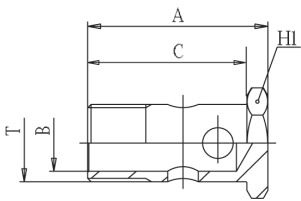

Referentie rvs uitvoering: vervang K door R

Banjo aansluiting

K2RGNR

Aansluiting : Banjo
Bout : BSP
Uitvoering : Recht

DN	Inch	T draad	C mm	R mm	Referentie
5	3/16"	1/8"-28	19	17	K2RGNR0502
5	3/16"	1/4"-19	26	24	K2RGNR0504
6	1/4"	1/4"-19	26	24	K2RGNR0604
6	1/4"	3/8"-19	26	28	K2RGNR0606
8	5/16"	3/8"-19	26	28	K2RGNR0806
10	3/8"	3/8"-19	26	28	K2RGNR1006
10	3/8"	1/2"-14	31	36	K2RGNR1008
12	1/2"	1/2"-14	31	36	K2RGNR1208
12	1/2"	5/8"-14	38	40	K2RGNR1210
12	1/2"	3/4"-14	38	45	K2RGNR1212
16	5/8"	5/8"-14	38	40	K2RGNR1610
16	5/8"	3/4"-14	38	45	K2RGNR1612
20	3/4"	3/4"-14	38	45	K2RGNR2012
25	1"	1"-11	50	58	K2RGNR2516

Referentie rvs uitvoering: vervang K door R

Banjo bout BSP voor koppeling K2RGNR

FLBJR

Aansluiting : holbout BSP

T	B mm	A mm	C mm	H1 mm	Referentie
1/4"-19	7,0	32,0	25,0	17,0	FLBJR04
3/8"-19	9,0	38,0	31,0	22,0	FLBJR06
1/2"-14	13,0	46,0	38,0	27,0	FLBJR08
5/8"-14	13,5	49,0	41,0	30,0	FLBJR10
3/4"-14	17,0	56,0	46,0	32,0	FLBJR12
1"-11	22,0	69,0	58,0	41,0	FLBJR16

K2RGN

Aansluiting : Banjo
 Bout : Metrisch
 Uitvoering : Recht

DN	Inch	T draad	C mm	R mm	Referentie
5	3/16"	M10x1.5	19	17	K2RGN05M10
5	3/16"	M12x1.5	21	20	K2RGN05M12
6	1/4"	M10x1.5	25	17	K2RGN06M10
6	1/4"	M14x1.5	25	24	K2RGN06M14
8	5/16"	M12x1.5	25	24	K2RGN08M12
8	5/16"	M16x1.5	31	28	K2RGN08M16
10	3/8"	M14x1.5	25	24	K2RGN10M14
10	3/8"	M18x1.5	29	32	K2RGN10M18
10	3/8"	M22x1.5	31	36	K2RGN10M22
12	1/2"	M16x1.5	30	28	K2RGN12M21
12	1/2"	M18x1.5	29	32	K2RGN12M18
12	1/2"	M22x1.5	31	36	K2RGN12M22
16	5/8"	M22x1.5	31	36	K2RGN16M22
16	5/8"	M26x1.5	38	45	K2RGN16M26
20	3/4"	M26x1.5	38	45	K2RGN20M26
25	1"	M30x1.5	43	54	K2RGN25M30

Referentie rvs uitvoering: vervang K door R

Banjo bout metrisch voor koppeling K2RGN

FLBJR

Aansluiting : holbout Metrisch

T	B mm	A mm	C mm	H1 mm	Referentie
M12 x 1,5	6,0	28,0	23,0	17,0	FLBJM12
M14 x 1,5	8,0	32,0	25,0	19,0	FLBJM14
M16 x 1,5	9,0	38,0	31,0	22,0	FLBJM16
M18 x 1,5	11,0	44,0	36,0	24,0	FLBJM18
M22 x 1,5	13,0	46,0	38,0	27,0	FLBJM22
M26 x 1,5	17,0	56,0	46,0	32,0	FLBJM26