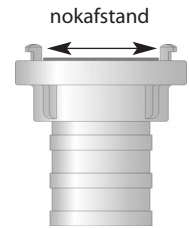

Beschrijving :

- Lichte symmetrische koppeling, waarbij het koppelen mogelijk is tussen alle koppelingen met gelijke nokafstand.
- Gemakkelijk te koppelen met de hand of met een sleutel. De nokken zijn bij gebruik beschermd, wat snelle slijtage vermindert.

Materiaal:

- aluminium
- messing
- RVS

Dichting:

- buna
- witte natuurrubber
- silicone

STORZ-koppeling met slangtule

Type: STS

DN	NOK mm	SLT mm	Ref.
25-D	31	13	STS013031
25-D	31	19	STS019031
25-D DIN1 4301	31	25	STS025031
32	44	19	STS019044
32	44	25	STS025044
32	44	32	STS032044
38	52	38	STS038052
45	59	45	STS045059
52-C	66	25	STS025066
52-C	66	32	STS032066
52-C	66	38	STS038066
52-C	66	45	STS045066
52-C DIN 14321	66	52	STS050066
52-C	66	60	STS060066
65	81	52	STS050081
65	81	65	STS065081
65	81	70	STS070081
75-B	89	65	STS065089
75-B	89	70	STS070089
75-B DIN 14322	89	75	STS075089
75-B	89	80	STS080089
90	105	90	STS090105
100	115	100	STS100115
110-A	133	90	STS090133
110-A	133	100	STS100133
110-A DIN 14323	133	110	STS110133
125	148	125	STS125148
135	159	135	STS135159
150 3 nokken	160	150	STS150160
165	188	150	STS150188
165	188	165	STS165188
205	220	205	STS205220

STORZ-koppeling met binnendraad

Type: STF

DN	NOK mm	Schroef-draad	Ref.
25-D	31	1/2'	STF013031
25-D	31	3/4'	STF019031
25-D DIN1 4301	31	1'	STF025031
32	44	3/4'	STF019044
32	44	1'	STF025044
32	44	1 1/4'	STF032044
38	52	1 1/2'	STF038052
45	52	2'	STF050052
52-C	66	1 1/2'	STF038066
52-C	66	2'	STF050066
52-C	66	1'	STF025066
52-C	66	1 1/4'	STF032066
52-C DIN 14321	66	1 1/2'	STF038066
52-C	66	2'	STF050066
65	81	2'	STF050081
65	81	2 1/2'	STF065081
75-B	89	2'	STF050089
75-B	89	2 1/2'	STF065089
75-B DIN 14322	89	3'	STF075089
90	105	3'	STF075105
100	115	4'	STF100115
110-A	133	4'	STF100133
110-A DIN 14323	133	4 1/2'	STF110133
125	148	5'	STF125148
135	159	5 1/2'	STF135159
150 3 nokken	160	6'	STF150160
165	188	6'	STF150188
165	188	7'	STF165188
205	220	8'	STF205220