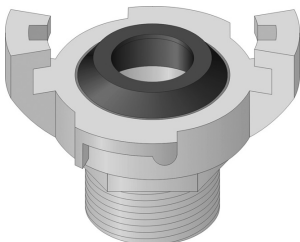

**Beschrijving :**

- Symmetrische snelkoppeling waarbij alle diameters onderling koppelbaar zijn.
- Voornamelijk toegepast bij persluchtlangen.
- Afstand tussen de nokken: 42 mm
- Is niet uitwisselbaar met GEKA.

**Materiaal :** messing, RVS

**Dichting :** buna, Viton®

**EXPRESS-koppeling met slangtule**

Type: EXS

DN	Slang-pilaar (mm)	Ref.
6	6	EXS006
10	10	EXS010
13	13	EXS013
16	16	EXS016
20	20	EXS020
25	25	EXS025

**EXPRESS-koppeling met binnendraad**

Type: EXF

DN	Schroef-draad	Ref.
6	1/4'	EXF006
10	3/8'	EXF010
13	1/2'	EXF013
19	3/4'	EXF019
25	1'	EXF025
32	1 1/4'	EXF032

**EXPRESS-koppeling met buitendraad**

Type: EXM

DN	Schroef-draad	Ref.
6	1/4'	EXM006
10	3/8'	EXM010
13	1/2'	EXM013
19	3/4'	EXM019
25	1'	EXM025
32	1 1/4'	EXM032

**EXPRESS-afsluitkap**

Type: EXK

Referentie
EXK
universeel voor alle afmetingen

**Dichting**

Type: EXX