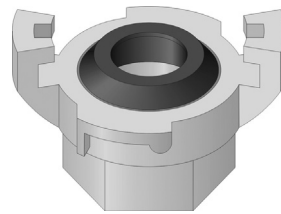

**Beschrijving :**

- Symmetrische snelkoppeling waarbij alle diameters onderling koppelbaar zijn.
- Voornamelijk toegepast bij persluchtlangen.
- Afstand tussen de nokken: 42 mm
- Is niet uitwisselbaar met GEKA.

**Materiaal :** messing, RVS

**Dichting :** buna, Viton®

**EXPRESS-koppeling met slangtule**

Type: EXS

DN	Slang-pilaar (mm)	Ref.
6	6	EXS006
10	10	EXS010
13	13	EXS013
16	16	EXS016
20	20	EXS020
25	25	EXS025

**EXPRESS-koppeling met binnendraad**

Type: EXF

DN	Schroef-draad	Ref.
6	1/4'	EXF006
10	3/8'	EXF010
13	1/2'	EXF013
19	3/4'	EXF019
25	1'	EXF025
32	1 1/4'	EXF032

**EXPRESS-koppeling met buitendraad**

Type: EXM

DN	Schroef-draad	Ref.
6	1/4'	EXM006
10	3/8'	EXM010
13	1/2'	EXM013
19	3/4'	EXM019
25	1'	EXM025
32	1 1/4'	EXM032

**EXPRESS-afsluitkap**

Type: EXK

Referentie
EXK
universeel voor alle afmetingen

**Dichting**

Type: EXX