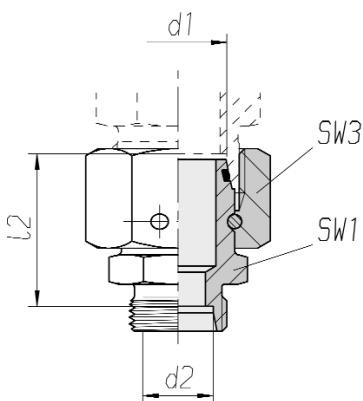

Verloopkoppeling - 2x losse moer met o-ring

Type: 56DLO

Type: Rechte verloopkoppeling
 Norm: ISO 8434-1 / DIN 2353
 Afdichting door middel van een 24°
 dichtingsconus en een o-ring

ØD1	PN bar	ØD2	SW1 mm	SW3 mm	L2 mm	Referentie
8L	500	6L	12	17	23,5	56DLO08L06
10L	500	6L	14	19	25	56DLO10L06
10L	500	8L	14	19	25	56DLO10L08
12L	400	6L	17	22	25	56DLO12L06
12L	400	6S	17	22	28	56DLO12S06
12L	400	8L	17	22	25	56DLO12L08
12L	400	10L	17	22	26	56DLO12L10
15L	400	6L	19	27	28	56DLO15L06
15L	400	8L	19	27	28	56DLO15L08
15L	400	10L	19	27	29	56DLO15L10
15L	400	12L	19	27	29	56DLO15L12
18L	400	6L	24	32	28	56DLO18L06
18L	400	8L	24	32	28	56DLO18L08
18L	400	8S	24	32	30	56DLO18S06
18L	400	10L	24	32	29	56DLO18L10
18L	400	12L	24	32	29	56DLO18L12
18L	400	15L	24	32	30	56DLO18L15
22L	250	6L	27	36	32	56DLO22L06
22L	250	10L	27	36	33	56DLO22L10
22L	250	12L	27	36	33	56DLO22L12
22L	250	15L	27	36	34	56DLO22L15
22L	250	18L	27	36	33,5	56DLO22L18
28L	250	8L	32	41	34	56DLO28L08
28L	250	10L	32	41	35	56DLO28L10
28L	250	12L	32	41	35	56DLO28L12
28L	250	15L	32	41	36	56DLO28L15
28L	250	16S	32	41	36,5	56DLO28S16
28L	250	18L	32	41	35,5	56DLO28L18
28L	250	20S	32	41	36,5	56DLO28S20
28L	250	22L	32	50	37,5	56DLO28L22
35L	250	8L	41	50	37	56DLO35L08
35L	250	10L	41	50	38	56DLO35L10
35L	250	12L	41	50	38	56DLO35L12
35L	250	15L	41	50	39	56DLO35L15
35L	250	18L	41	50	38,5	56DLO35L18
35L	250	22L	41	50	40,5	56DLO35L22
35L	250	28L	41	50	40,5	56DLO35L28
42L	250	8L	50	60	40,5	56DLO42L08
42L	250	18L	50	60	42	56DLO42L18
42L	250	22L	50	60	44	56DLO42L22
42L	250	28L	50	60	44	56DLO42L28
42L	250	35L	50	60	43	56DLO42L35

Referentie rvs uitvoering: plaats een 'R' voor de referentie

Rvs uitvoering is voorzien van een Viton® o-ring

Verloopkoppeling - 2x losse moer met o-ring

Type: 56DSO

Type: Rechte verloopkoppeling
 Norm: ISO 8434-1 / DIN 2353
 Afdichting door middel van een 24°
 dichtingsconus en een o-ring