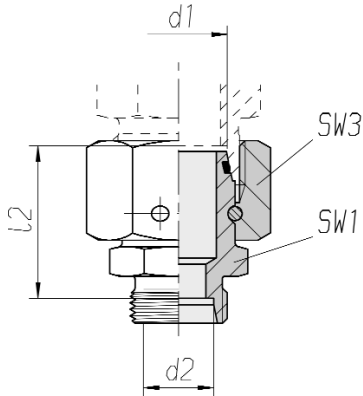

Verloopkoppeling - 2x losse moer met o-ring

Type: 56DLO

Type: Rechte verloopkoppeling
 Norm: ISO 8434-1 / DIN 2353
 Afdichting door middel van een 24°
 dichtingsconus en een o-ring

ØD1	PN bar	ØD2	SW1 mm	SW3 mm	L2 mm	Referentie
8L	500	6L	12	17	23,5	56DLO08L06
10L	500	6L	14	19	25	56DLO10L06
10L	500	8L	14	19	25	56DLO10L08
12L	400	6L	17	22	25	56DLO12L06
12L	400	6S	17	22	28	56DLO12S06
12L	400	8L	17	22	25	56DLO12L08
12L	400	10L	17	22	26	56DLO12L10
15L	400	6L	19	27	28	56DLO15L06
15L	400	8L	19	27	28	56DLO15L08
15L	400	10L	19	27	29	56DLO15L10
15L	400	12L	19	27	29	56DLO15L12
18L	400	6L	24	32	28	56DLO18L06
18L	400	8L	24	32	28	56DLO18L08
18L	400	8S	24	32	30	56DLO18S06
18L	400	10L	24	32	29	56DLO18L10
18L	400	12L	24	32	29	56DLO18L12
18L	400	15L	24	32	30	56DLO18L15
22L	250	6L	27	36	32	56DLO22L06
22L	250	10L	27	36	33	56DLO22L10
22L	250	12L	27	36	33	56DLO22L12
22L	250	15L	27	36	34	56DLO22L15
22L	250	18L	27	36	33,5	56DLO22L18
28L	250	8L	32	41	34	56DLO28L08
28L	250	10L	32	41	35	56DLO28L10
28L	250	12L	32	41	35	56DLO28L12
28L	250	15L	32	41	36	56DLO28L15
28L	250	16S	32	41	36,5	56DLO28S16
28L	250	18L	32	41	35,5	56DLO28L18
28L	250	20S	32	41	36,5	56DLO28S20
28L	250	22L	32	50	37,5	56DLO28L22
35L	250	8L	41	50	37	56DLO35L08
35L	250	10L	41	50	38	56DLO35L10
35L	250	12L	41	50	38	56DLO35L12
35L	250	15L	41	50	39	56DLO35L15
35L	250	18L	41	50	38,5	56DLO35L18
35L	250	22L	41	50	40,5	56DLO35L22
35L	250	28L	41	50	40,5	56DLO35L28
42L	250	8L	50	60	40,5	56DLO42L08
42L	250	18L	50	60	42	56DLO42L18
42L	250	22L	50	60	44	56DLO42L22
42L	250	28L	50	60	44	56DLO42L28
42L	250	35L	50	60	43	56DLO42L35

Referentie rvs uitvoering: plaats een 'R' voor de referentie

Rvs uitvoering is voorzien van een Viton® o-ring

Verloopkoppeling - 2x losse moer met o-ring

Type: 56DSO

Type: Rechte verloopkoppeling
 Norm: ISO 8434-1 / DIN 2353
 Afdichting door middel van een 24°
 dichtingsconus en een o-ring