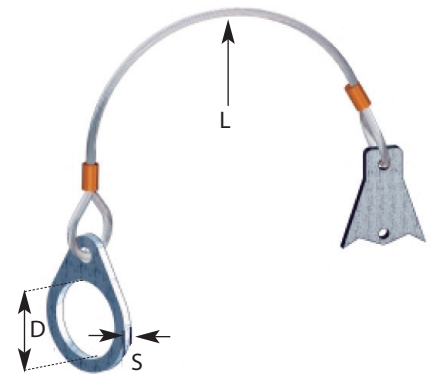

Kabelbeveiliging voor koppelingen volgens DIN2353

Type: STOPFUDIN

D mm	S mm	L mm	Referentie
14,5	2,5	200	STOPFUDIN145
17	2,5	200	STOPFUDIN17
18,5	2,5	200	STOPFUDIN185
20,5	2,5	200	STOPFUDIN205
22,5	2,5	200	STOPFUDIN225
24,5	2,5	200	STOPFUDIN245
26,5	2,5	200	STOPFUDIN265
30,5	3	200	STOPFUDIN305
34	3	450	STOPFUDIN34
36,5	3	450	STOPFUDIN365
42,5	3	450	STOPFUDIN425
45,5	3	450	STOPFUDIN455
49	3	450	STOPFUDIN49
52,5	3	450	STOPFUDIN525
60	3	450	STOPFUDIN60

Kabelbeveiliging voor SAE-fenzen 3000 en 6000 psi

Type: STOPFUSAE

D mm	S mm	L mm	Referentie
8,5	4	300	STOPFUSAE085
10,5	4	300	STOPFUSAE105
12,5	4	450	STOPFUSAE125
14,5	4	450	STOPFUSAE145
16,5	4	450	STOPFUSAE165
20,5	4	450	STOPFUSAE205
25,0	8	550	STOPFUSAE250
32,0	8	550	STOPFUSAE320

Kabelbeveiliging voor diverse toepassingen

Type: STOPFUVARIE

D mm	S mm	L mm	Referentie
13	4	450	STOPFUVARIE

Slangklemmen

Type: STOPFA

D1 mm	D2 mm	Referentie
11	12	STOPFA11
14	17	STOPFA22224
18	20	STOPFA2224
21	23	STOPFA2527
24	26	STOPFA2830
27	29	STOPFA3133
30	32	STOPFA3436
33	35	STOPFA3739
36	39	STOPFA4043
40	43	STOPFA4447
44	47	STOPFA4851
48	51	STOPFA5255
52	56	STOPFA5660
57	61	STOPFA6165
62	66	STOPFA6670
67	73	STOPFA7177
72	78	STOPFA7682
79	81	STOPFA8187
82	85	STOPFA8692
86	91	STOPFA9197
92	95	STOPFA96102