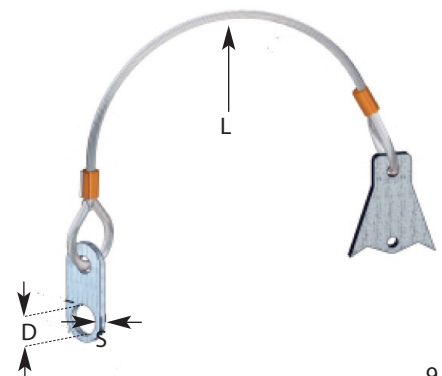

Kabelbeveiliging voor koppelingen volgens DIN2353

Type: STOPFUDIN

D mm	S mm	L mm	Referentie
14,5	2,5	200	STOPFUDIN145
17	2,5	200	STOPFUDIN17
18,5	2,5	200	STOPFUDIN185
20,5	2,5	200	STOPFUDIN205
22,5	2,5	200	STOPFUDIN225
24,5	2,5	200	STOPFUDIN245
26,5	2,5	200	STOPFUDIN265
30,5	3	200	STOPFUDIN305
34	3	450	STOPFUDIN34
36,5	3	450	STOPFUDIN365
42,5	3	450	STOPFUDIN425
45,5	3	450	STOPFUDIN455
49	3	450	STOPFUDIN49
52,5	3	450	STOPFUDIN525
60	3	450	STOPFUDIN60

Kabelbeveiliging voor SAE-fenzen 3000 en 6000 psi

Type: STOPFUSAE

D mm	S mm	L mm	Referentie
8,5	4	300	STOPFUSAE085
10,5	4	300	STOPFUSAE105
12,5	4	450	STOPFUSAE125
14,5	4	450	STOPFUSAE145
16,5	4	450	STOPFUSAE165
20,5	4	450	STOPFUSAE205
25,0	8	550	STOPFUSAE250
32,0	8	550	STOPFUSAE320

Kabelbeveiliging voor diverse toepassingen

Type: STOPFUVARIE

D mm	S mm	L mm	Referentie
13	4	450	STOPFUVARIE

Slangklemmen

Type: STOPFA

D1 mm	D2 mm	Referentie
11	12	STOPFA11
14	17	STOPFA22224
18	20	STOPFA2224
21	23	STOPFA2527
24	26	STOPFA2830
27	29	STOPFA3133
30	32	STOPFA3436
33	35	STOPFA3739
36	39	STOPFA4043
40	43	STOPFA4447
44	47	STOPFA4851
48	51	STOPFA5255
52	56	STOPFA5660
57	61	STOPFA6165
62	66	STOPFA6670
67	73	STOPFA7177
72	78	STOPFA7682
79	81	STOPFA8187
82	85	STOPFA8692
86	91	STOPFA9197
92	95	STOPFA96102