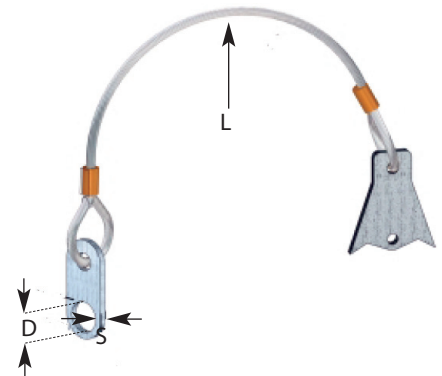

Kabelbeveiliging voor koppelingen volgens DIN2353

Type: STOPFUDIN

D mm	S mm	L mm	Referentie
14,5	2,5	200	STOPFUDIN145
17	2,5	200	STOPFUDIN17
18,5	2,5	200	STOPFUDIN185
20,5	2,5	200	STOPFUDIN205
22,5	2,5	200	STOPFUDIN225
24,5	2,5	200	STOPFUDIN245
26,5	2,5	200	STOPFUDIN265
30,5	3	200	STOPFUDIN305
34	3	450	STOPFUDIN34
36,5	3	450	STOPFUDIN365
42,5	3	450	STOPFUDIN425
45,5	3	450	STOPFUDIN455
49	3	450	STOPFUDIN49
52,5	3	450	STOPFUDIN525
60	3	450	STOPFUDIN60

Kabelbeveiliging voor SAE-fenzen 3000 en 6000 psi

Type: STOPFUSAE

D mm	S mm	L mm	Referentie
8,5	4	300	STOPFUSAE085
10,5	4	300	STOPFUSAE105
12,5	4	450	STOPFUSAE125
14,5	4	450	STOPFUSAE145
16,5	4	450	STOPFUSAE165
20,5	4	450	STOPFUSAE205
25,0	8	550	STOPFUSAE250
32,0	8	550	STOPFUSAE320

Kabelbeveiliging voor diverse toepassingen

Type: STOPFUVARIE

D mm	S mm	L mm	Referentie
13	4	450	STOPFUVARIE

Slangklemmen

Type: STOPFA

D1 mm	D2 mm	Referentie
11	12	STOPFA11
14	17	STOPFA22224
18	20	STOPFA2224
21	23	STOPFA2527
24	26	STOPFA2830
27	29	STOPFA3133
30	32	STOPFA3436
33	35	STOPFA3739
36	39	STOPFA4043
40	43	STOPFA4447
44	47	STOPFA4851
48	51	STOPFA5255
52	56	STOPFA5660
57	61	STOPFA6165
62	66	STOPFA6670
67	73	STOPFA7177
72	78	STOPFA7682
79	81	STOPFA8187
82	85	STOPFA8692
86	91	STOPFA9197
92	95	STOPFA96102