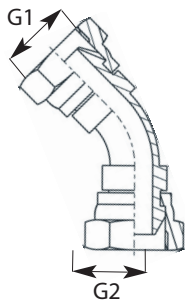

BSP mannelijk x BSP vrouwelijk losse moer**Type: 4BK**

BSP mannelijk x BSP vrouwelijk losse moer
 BSP conus 60° x BSP conus 60°
 Uitvoering: 45° gebogen

G1 BSP	G2 BSP	Referentie
1/8" - 28	1/8" - 28	4BK0202
1/4" - 19	1/4" - 19	4BK0404
3/8" - 19	3/8" - 19	4BK0606
3/8" - 19	1/2" - 14	4BK0608
1/2" - 14	1/2" - 14	4BK0808
5/8" - 14	5/8" - 14	4BK1010

G1 BSP	G2 BSP	Referentie
3/4" - 14	3/4" - 14	4BK1212
1" - 11	1" - 11	4BK1616
1.1/4" - 11	1.1/4" - 11	4BK2020
1.1/2" - 11	1.1/2" - 11	4BK2424
2" - 11	2" - 11	4BK3232

Referentie rvs uitvoering: R + Ref

BSP vrouwelijk losse moer x BSP vrouwelijk losse moer**Type: 4KK**

2 x BSP vrouwelijk losse moer
 BSP conus 60° x BSP conus 60°
 Uitvoering: 45° gebogen

G1 BSP	G2 BSP	Referentie
1/8" - 28	1/8" - 28	4KK0202
1/4" - 19	1/4" - 19	4KK0404
3/8" - 19	3/8" - 19	4KK0606
1/2" - 14	1/2" - 14	4KK0808
5/8" - 14	5/8" - 14	4KK1010

G1 BSP	G2 BSP	Referentie
3/4" - 14	3/4" - 14	4KK1212
1" - 11	1" - 11	4KK1616
1.1/4" - 11	1.1/4" - 11	4KK2020
1.1/2" - 11	1.1/2" - 11	4KK2424
2" - 11	2" - 11	4KK3232

Referentie rvs uitvoering: R + Ref