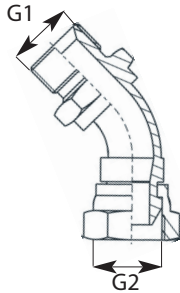

BSP mannelijk x BSP vrouwelijk losse moer**Type: 4BK**

BSP mannelijk x BSP vrouwelijk losse moer
 BSP conus 60° x BSP conus 60°
 Uitvoering: 45° gebogen

G1 BSP	G2 BSP	Referentie
1/8" - 28	1/8" - 28	4BK0202
1/4" - 19	1/4" - 19	4BK0404
3/8" - 19	3/8" - 19	4BK0606
3/8" - 19	1/2" - 14	4BK0608
1/2" - 14	1/2" - 14	4BK0808
5/8" - 14	5/8" - 14	4BK1010

G1 BSP	G2 BSP	Referentie
3/4" - 14	3/4" - 14	4BK1212
1" - 11	1" - 11	4BK1616
1.1/4" - 11	1.1/4" - 11	4BK2020
1.1/2" - 11	1.1/2" - 11	4BK2424
2" - 11	2" - 11	4BK3232

Referentie rvs uitvoering: R + Ref

BSP vrouwelijk losse moer x BSP vrouwelijk losse moer**Type: 4KK**

2 x BSP vrouwelijk losse moer
 BSP conus 60° x BSP conus 60°
 Uitvoering: 45° gebogen

G1 BSP	G2 BSP	Referentie
1/8" - 28	1/8" - 28	4KK0202
1/4" - 19	1/4" - 19	4KK0404
3/8" - 19	3/8" - 19	4KK0606
1/2" - 14	1/2" - 14	4KK0808
5/8" - 14	5/8" - 14	4KK1010

G1 BSP	G2 BSP	Referentie
3/4" - 14	3/4" - 14	4KK1212
1" - 11	1" - 11	4KK1616
1.1/4" - 11	1.1/4" - 11	4KK2020
1.1/2" - 11	1.1/2" - 11	4KK2424
2" - 11	2" - 11	4KK3232

Referentie rvs uitvoering: R + Ref