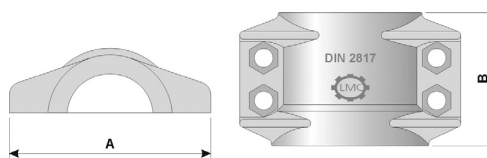

RK-klemschalen

Beschrijving :

- Klemschalen type RK, 2 halve schalen met bouten en moeren voor montage van koppelingen met gladde pilaar en veiligheidsskraag.
- Volgens DIN 2817 - DIN 2826
- Geleverd met bouten en moeren

Materialen :

Aluminium, messing, RVS.

* = M(essing) of R(oestvrij staal)

RK-klemschaal volgens DIN2817

Standaard

Type: RK

Diameter	OD slang	A	B	Bouten	Mat.	Referentie
13 x 5.0	22-24	56	50	M6x20	Alu	RK013
13 x 5.0	22-24	56	50	M6x20	Ms	RKM013
13 x 5.0	22-24	56	50	M6x20	RVS	RKR013
19 x 6.0	30-33	65	50	M6x20	Alu	RK019
19 x 6.0	30-33	65	50	M6x20	Ms	RKM019
19 x 6.0	30-33	65	50	M6x20	RVS	RKR019
25 x 6.0	36-39	73	50	M6x20	Alu	RK025
25 x 6.0	36-39	73	50	M6x20	Ms	RKM025
25 x 6.0	36-39	73	50	M6x20	RVS	RKR025
25 x 8.0	40-43	76	50	M6x20	Alu	RK02508
25 x 8.0	40-43	76	50	M6x20	Ms	RKM02508
32 x 6.0	43-46	75	50	M6x20	Alu	RK032
32 x 6.0	43-46	75	50	M6x20	Ms	RKM032
32 x 6.0	43-46	75	50	M6x20	RVS	RKR032
32 x 8.0	47-50	83	50	M6x20	Alu	RK038008
32 x 8.0	47-50	83	50	M6x20	Ms	RKM038008
32 x 10.0	50-53	84	50	M6x20	Alu	RK032010
32 x 10.0	50-53	84	50	M6x20	Ms	RKM032010
38 x 6.5	50-52	83	50	M6x20	Alu	RK038
38 x 6.5	50-52	83	50	M6x20	Ms	RKM038
38 x 6.5	50-52	83	50	M6x20	RVS	RKR038
38 x 8.0	53-56	85	50	M6x20	Alu	RK03808
38 x 8.0	53-56	85	50	M6x20	Ms	RKM03808
38 x 10.0	57-60	90	50	M6x20	Alu	RK03810
38 x 10.0	57-60	90	50	M6x20	Ms	RKM03810
40 x 7.0	53-56	85	50	M6x20	Alu	RK04070
40 x 7.0	53-56	85	50	M6x20	Ms	RKM04070
40 x 10.0	58-61	92	50	M6x20	Alu	RK04010
40 x 10.0	58-61	92	50	M6x20	Ms	RKM04010
50 x 8.0	64-67	102	56	M8x25	Alu	RK050
50 x 8.0	64-67	102	56	M8x25	Ms	RKM050
50 x 8.0	64-67	102	56	M8x25	RVS	RKR050
50 x 10.0	69-71	102	56	M8x25	Alu	RK05010
50 x 10.0	69-71	102	56	M8x25	Ms	RKM05010
63 x 10.0	84-87	124	75	M8x25	Alu	RK06310
65 x 6.0	72-82	118	75	M8x25	RVS	RKR06306
65 x 8.0	72-82	118	75	M8x25	Alu	RK063
65 x 8.0	72-82	118	75	M8x25	Ms	RKM063
65 x 10.0	72-82	124	75	M8x25	Ms	RKM06310
75 x 8.0	89-93	131	77	M8x25	Alu	RK075
75 x 8.0	89-93	131	77	M8x25	Ms	RKM075
75 x 10.0	94-97	138	77	M8x25	Alu	RK07510
75 x 10.0	94-97	138	77	M8x25	Ms	RKM07510
75 x 12.0	98-101	141	77	M8x25	Alu	RK07512
75 x 12.0	98-101	141	77	M8x25	Ms	RKM07512
80 x 8.0	94-97	138	77	M8x25	Alu	RK080
80 x 10.0	99-102	141	77	M8x25	Alu	RK08010
100 x 8.0	114-119	164	120	M10x40	Alu	RK100
100 x 8.0	114-119	164	120	M10x40	Ms	RKM100
100 x 8.0	114-119	164	120	M10x40	RVS	RKR100
100 x 10.0	118-122	167	120	M10x40	Alu	RK10010
100 x 10.0	118-122	167	120	M10x40	Ms	RKM10010
100 x 12.0	122-126	174	120	M10x40	Alu	RK10012
100 x 12.0	122-126	185	120	M10x40	Ms	RKM10012
100 x 14.0	126-130	180	120	M10x40	Alu	RK10014
100 x 14.0	126-130	185	120	M10x40	Ms	RKM10014
100 x 16.0	130-134	185	120	M10x40	Alu	RK10016
100 x 16.0	130-134	185	120	M10x40	Ms	RKM10016
125 x 10.0	143-148	210	145	M10x50	Alu	RK125
125 x 13.0	149-154	211	145	M12x50	Alu	RK12513
125 x 13.0	149-154	211	145	M12x50	Ms	RKM12513
125 x 15.0	153-158	218	145	M12x50	Alu	RK12515
150 x 10.0	168-174	227	180	M12x50	Alu	RK150
150 x 13.0	153-158	174	180	M12x50	Alu	RK15013
150 x 15.0	178-184	178	184	M12x50	Alu	RK15015
200 x 12.0	222-229	288	243	M12x60	Alu	RK200
200 x 16.0	230-239	230	239	M12x60	Alu	RK20016